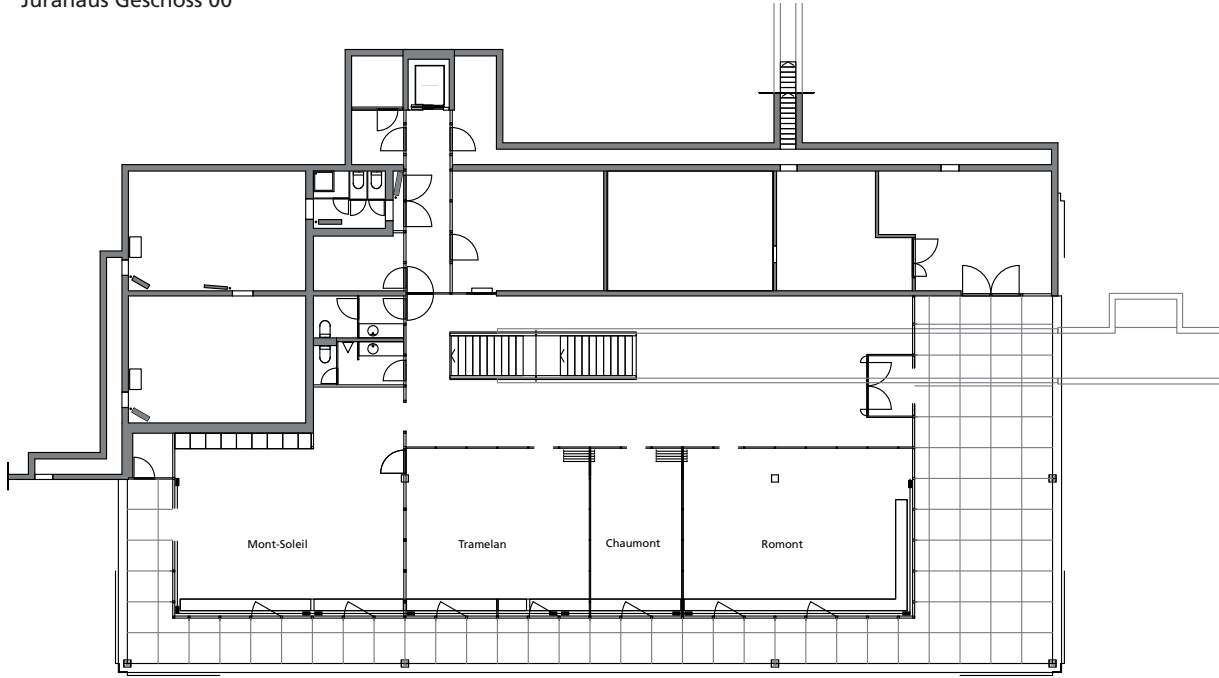

## Seminar- und Gruppenräume

Chasseral

Magglingen/Leubringen

Seminarraum	Bestuhlung				
	m <sup>2</sup>	U-Form 	Seminar 	Konzert 	Block 
<b>Jurahaus 0. OG</b>		Anzahl Personen	Anzahl Personen	Anzahl Personen	Anzahl Personen
Tramelan/Chaumont/Romont	129	x x x	66	90	x x x
Chamont/Romont	81	24	36	54	28
Tramelan/Chaumont	70	20	30	48	24
Mt-Soleil	63	18	22	40	24
Romont	58	16	24	36	20
Tramelan	46	12	18	30	16
Chaumont	23	x x x	x x x	x x x	10
<b>Jurahaus 1. OG</b>					
Magglingen/Leubringen	212	36	80	140	40
Magglingen	113	22	40	70	28
Villeret	100	26	48	70	32
Orvin	98	22	40	80	28
Leubringen	98	20	30	50	24
Chasseral	46	12	18	30	16
Péry	26	x x x	x x x	x x x	10

Alle Seminarräume sind mit Beamer, Leinwand, Flipchart, Pinnwand und Moderatorenkoffer ausgestattet. Kostenloser Internetzugang.

Jurahaus Geschoss 00

Jurahaus Geschoss 01