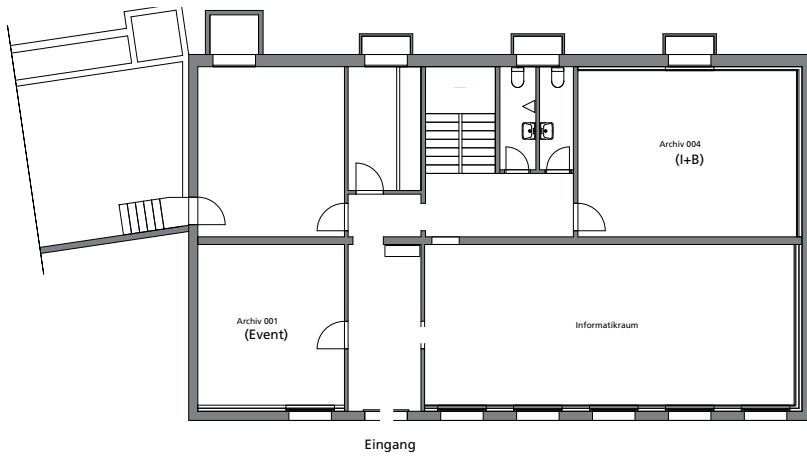

Swiss Olympic House/Seehaus

Seminar- und Gruppenräume

Erlach

Twann

Seminarraum	Bestuhlung				
	m ²	U-Form 	Seminar 	Konzert 	Block 
Seehaus 0. OG		Anzahl Personen	Anzahl Personen	Anzahl Personen	Anzahl Personen
Informatik	63	x x x	25*	x x x	x x x
* 13 Computer					
Seehaus 1. OG					
Erlach	81	22	30	50	28
Club-Lounge	41	12	x x x	x x x	16
Twann	26	8	8	x x x	x x x
Seehaus 2. OG					
Biel / Bienne	84	22	30	50	28
Tüscherz	55	16	22	30	20
Ligerz	42	14	12	24	16

Alle Seminarräume sind mit Beamer, Leinwand, Flipchart, Pinnwand und Moderatorenkoffer ausgestattet. Kostenloser Internetzugang.

Seehaus Geschoss 00

Seehaus Geschoss 01

Seehaus Geschoss 02