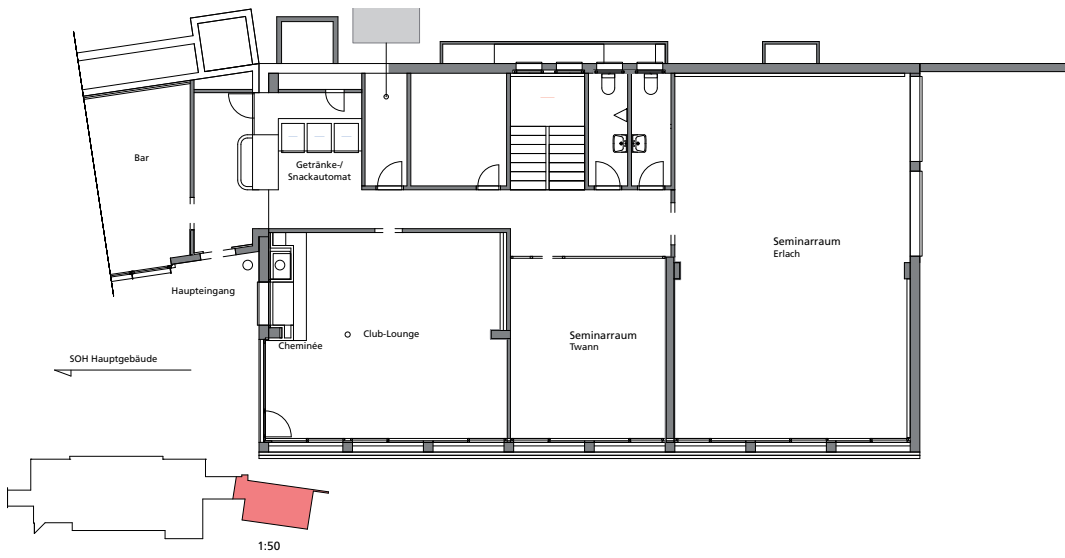

Swiss Olympic House/Seehaus

Seminar- und Gruppenräume

Erlach

Twann

Seminarraum	Bestuhlung				
	m ²	U-Form 	Seminar 	Konzert 	Block 
Seehaus 0. OG		Anzahl Personen	Anzahl Personen	Anzahl Personen	Anzahl Personen
Informatik	63	x x x	25*	x x x	x x x
* 13 Computer					
Seehaus 1. OG					
Erlach	81	22	30	50	28
Club-Lounge	41	12	x x x	x x x	16
Twann	26	8	8	x x x	x x x
Seehaus 2. OG					
Biel / Bienne	84	22	30	50	28
Tüscherz	55	16	22	30	20
Ligerz	42	14	12	24	16

Alle Seminarräume sind mit Beamer, Leinwand, Flipchart, Pinnwand und Moderatorenkoffer ausgestattet. Kostenloser Internetzugang.

Seehaus Geschoss 00

Seehaus Geschoss 01

Seehaus Geschoss 02