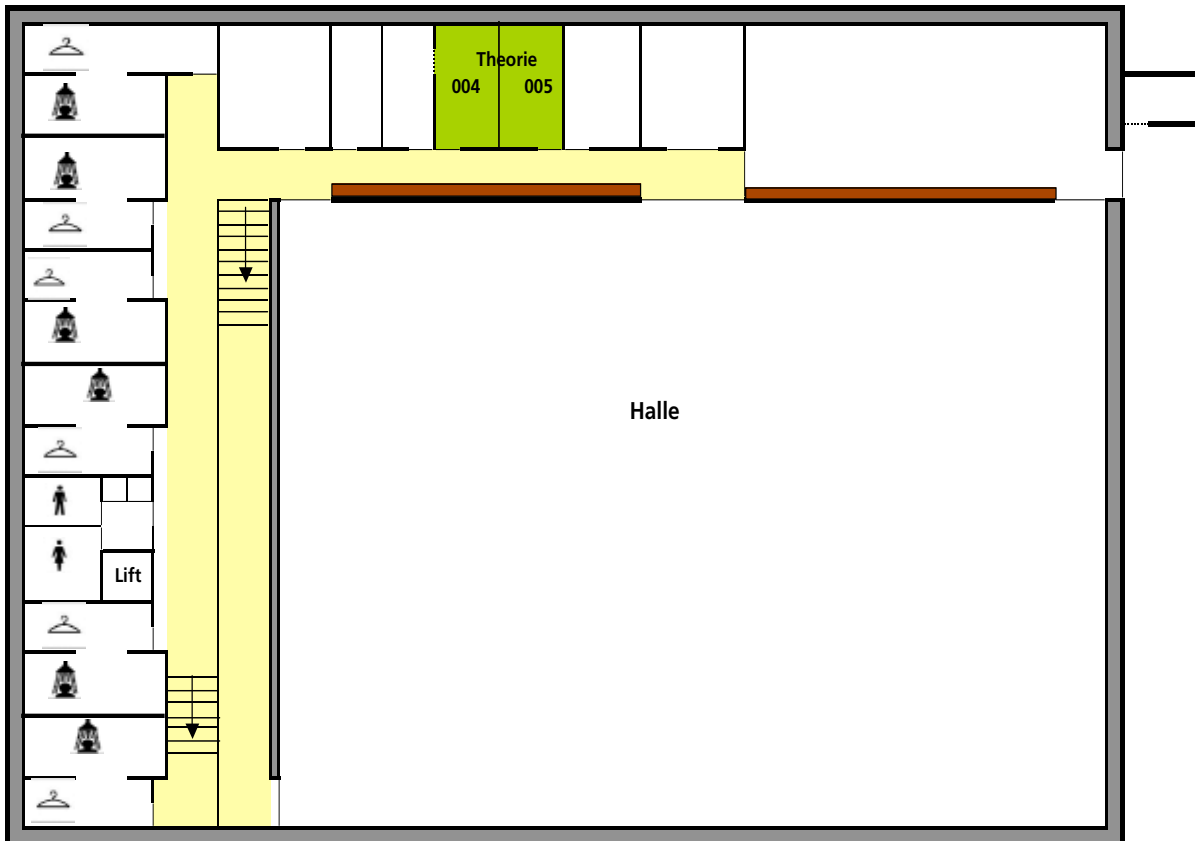

Sport-Toto-Halle

Lage:	Richtung Hohmatt
Höhe:	ca. 930m
Erstellt	1999
Beschaffenheit	Flächenelastischer Polyurethanbelag

Masse:	Länge:	Breite:	Deckenhöhe:
Ganze Halle:	44m	32m	11m
Linke Hälfte:	32m	22m	11m
Rechte Hälfte	32m	22m	11m
Linker Drittel:	32m	15m	11m
Rechte «Zweidrittel»:	32m	30m	11m

Sport-Toto-Halle Geschoss 00

Sportangebote:	Badminton	Faustball	Kunstradfahren
	Basketball	Geräteturnen	Radball
	Fechten	Gymnastik	Rollkunstlauf
	Fussball	Hallenhockey	Rollhockey
	Handball	Inlinehockey	Ringen
	Judo	Ju-Jitsu	Tanzsport
	Tischtennis	Karate	Rhythmische Gymnastik
Besonderes:	2 mobile Tribünenelemente für je 100 Personen 1 feste Tribüne für 200 Personen (über die gesamte Hallenlänge im 1. Geschoss) Massageraum (4 Plätze)		