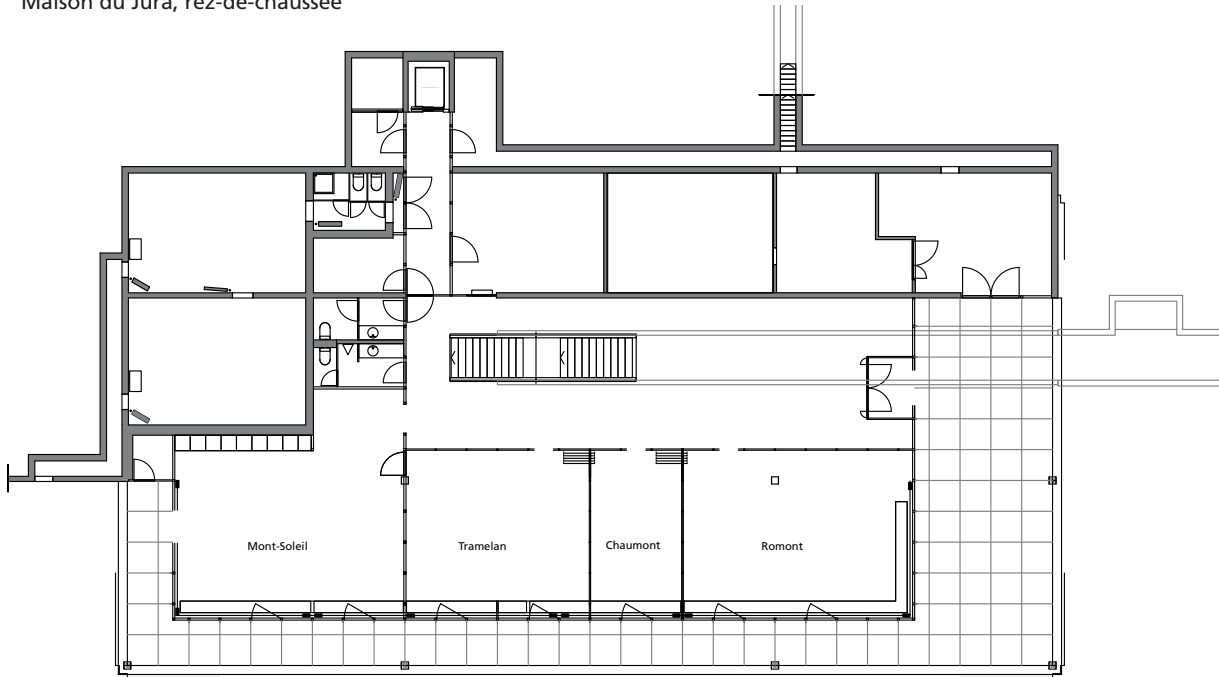

## Salles de séminaire

Chasseral

Magglingen/Leubringen

Désignation	Disposition des sièges				
	m <sup>2</sup>	en U 	Séminaire 	Concert 	Bloc 
<b>Maison du Jura, rez-de-chaussée</b>		Nombre de personnes	Nombre de personnes	Nombre de personnes	Nombre de personnes
Tramelan/Chaumont/Romont	129	x x x	66	90	x x x
Chamont/Romont	81	24	36	54	28
Tramelan/Chaumont	70	20	30	48	24
Mt-Soleil	63	18	22	40	24
Romont	58	16	24	36	20
Tramelan	46	12	18	30	16
Chaumont	23	x x x	x x x	x x x	10

Maison du Jura, 1 <sup>er</sup> étage					
Magglingen/Leubringen	212	36	80	140	40
Magglingen	113	22	40	70	28
Villeret	100	26	48	70	32
Orvin	98	22	40	80	28
Leubringen	98	20	30	50	24
Chasseral	46	12	18	30	16
Péry	26	x x x	x x x	x x x	10

Toutes les salles de séminaire sont équipées d'un beamer, d'un écran, d'un flip-chart, d'un tableau d'affichage et d'une valise de conférencier. Accès Internet gratuit.

1209.035

Maison du Jura, rez-de-chaussée