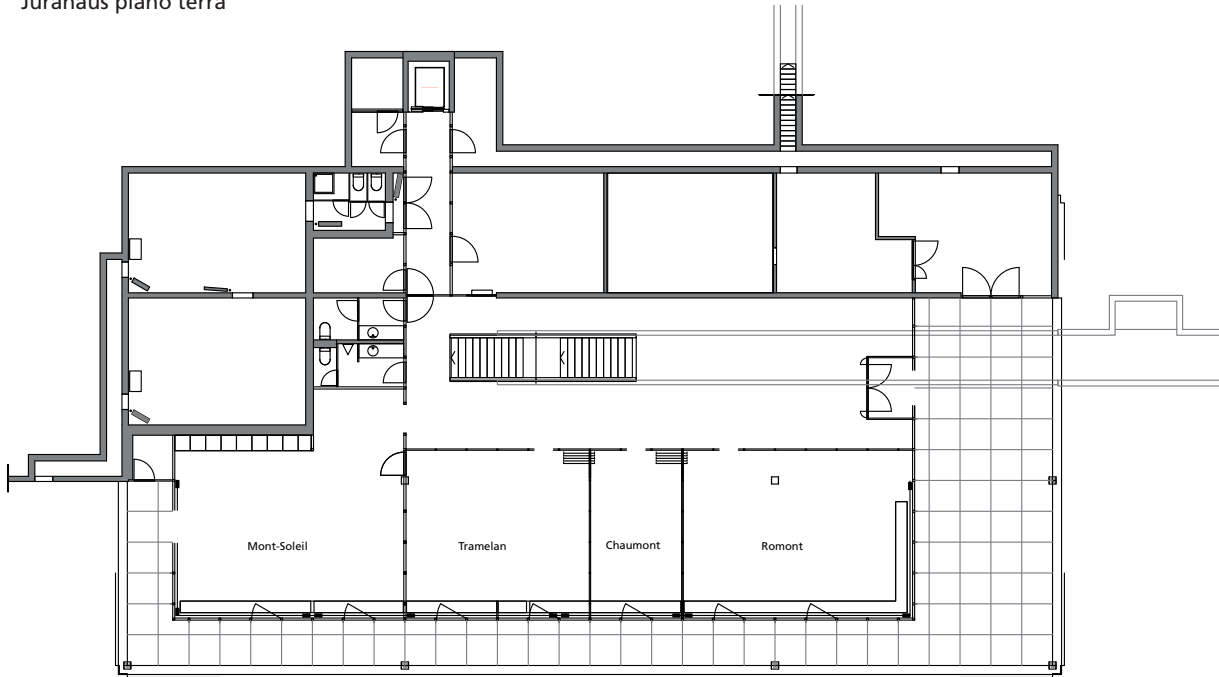

## Locali per seminari e gruppi

Chasseral

Magglingen/Leubringen

Locale	Disposizione delle sedi				
	m <sup>2</sup>	Ferro di cavallo 	Seminario 	Teatro 	Tavolo unico 
<b>Jurahaus piano terra</b>		Numero partecipanti	Numero partecipanti	Numero partecipanti	Numero partecipanti
<b>Tramelan/Chaumont/Romont</b>	129	x x x	66	90	x x x
<b>Chamont/Romont</b>	81	24	36	54	28
<b>Tramelan/Chaumont</b>	70	20	30	48	24
<b>Mt-Soleil</b>	63	18	22	40	24
<b>Romont</b>	58	16	24	36	20
<b>Tramelan</b>	46	12	18	30	16
<b>Chaumont</b>	23	x x x	x x x	x x x	10
<b>Jurahaus 1° piano</b>					
<b>Magglingen/Leubringen</b>	212	36	80	140	40
<b>Magglingen</b>	113	22	40	70	28
<b>Villeret</b>	100	26	48	70	32
<b>Orvin</b>	98	22	40	80	28
<b>Leubringen</b>	98	20	30	50	24
<b>Chasseral</b>	46	12	18	30	16
<b>Péry</b>	26	x x x	x x x	x x x	10

Tutti i locali per i seminari sono dotati di beamer, schermo, flipchart, lavagna magnetica e valigetta per il relatore e dispongono di accesso gratuito a internet.

Jurahaus piano terra

Jurahaus 1° piano